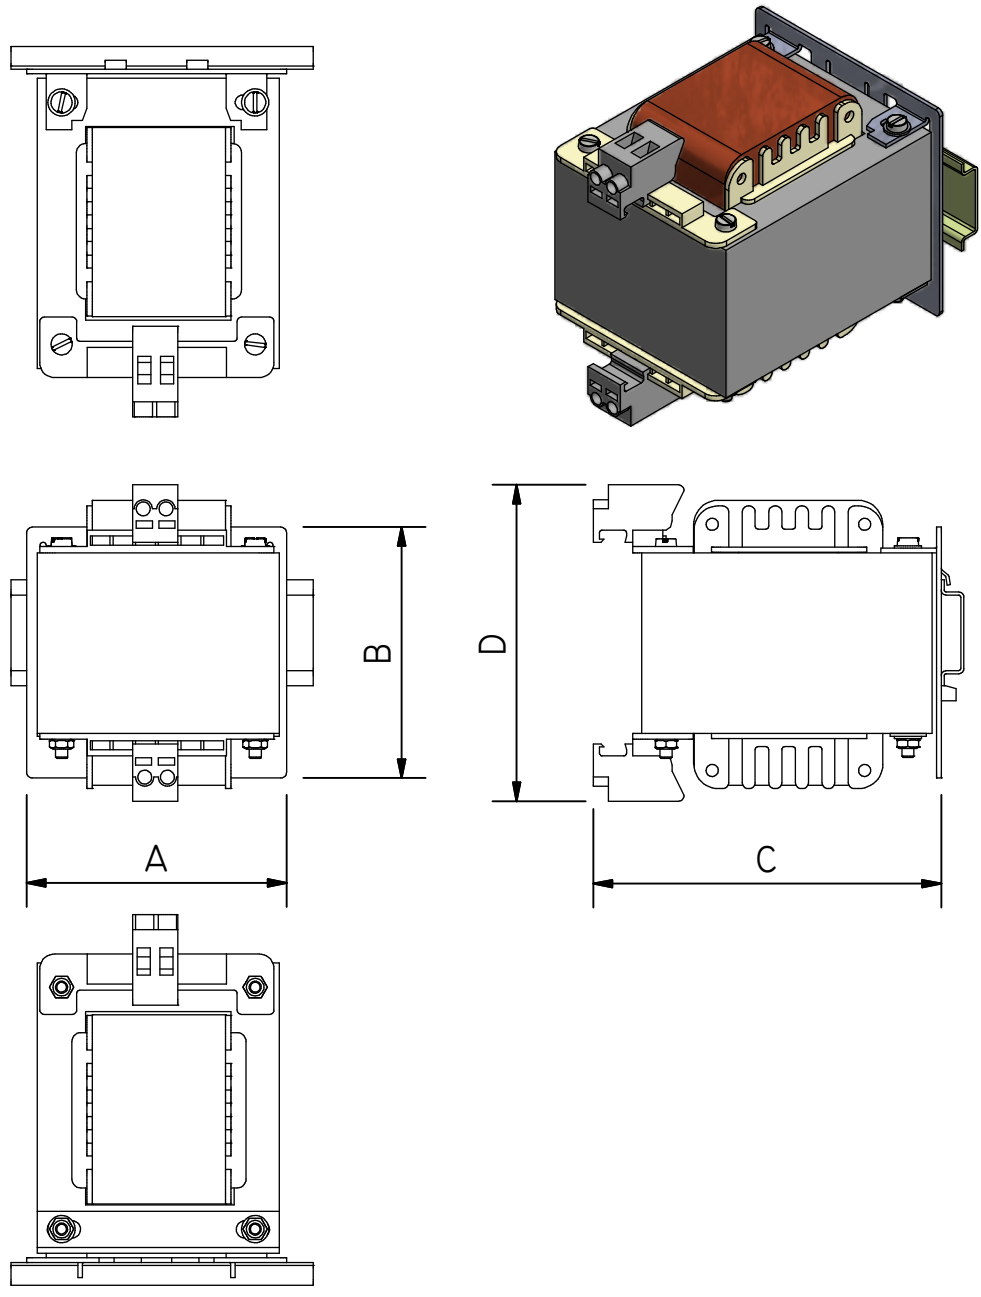

MODEL		A	B	C	D	MASS (KG)
CT118-DIN		60	78	75	73	0,75
CT123-DIN	CT223-DIN	86	83	87	82	1,1
CT125-DIN	CT225-DIN	86	83	87	91	1,3
CT126-DIN	CT226-DIN	86	83	87	95	1,45
CT174-DIN	CT274-DIN	86	83	115	84	1,85
CT134-DIN	CT234-DIN	86	83	115	91	2,1
CT136-DIN	CT236-DIN	86	83	115	101	2,7
CT137-DIN	CT237-DIN	86	83	115	115	3,2
CT139-DIN	CT239-DIN	86	83	115	115	3,2

ITEM	QTY	PART NO	DESCRIPTION	MATERIAL	REMARKS
PROJ AM		SCALE :		DRW : HTK	
UNITS : MM		DATE : 9-4-2013		PART NO :	
DESCRIPTION :		SHEET: OF:		DWG NO :	
DIMENSIONS CT... -DIN		REV : 2		CT...-DIN.IDW	
Aalten-NL		FORMAT :		A4	